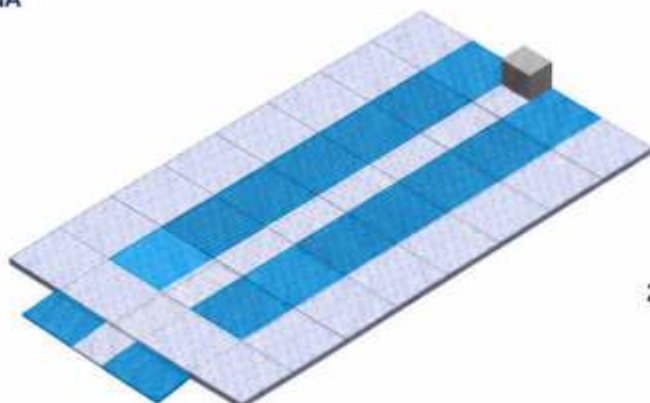

## SPECYFIKACJA TECHNICZNA

 WYMIARY PLATFORMY  
420 x 720 cm

 NAJAZD  
140 cm

 NOŚNOŚĆ  
do 3,5 t

 ODPIYW WODY  
pod platformą

 KONSTRUKCJA  
modułowa

WASHPLATFORM

[www.washplatform.pl](http://www.washplatform.pl)