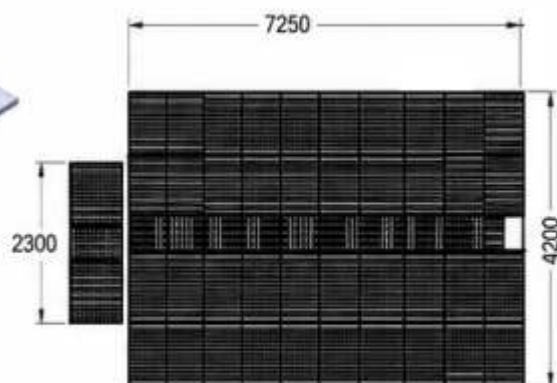

## SPECYFIKACJA TECHNICZNA

 WYMIARY PLATFORMY  
420 x 720 cm

 NAJAZD  
140 cm

 NOŚNOŚĆ  
do 3,5 t

 ODPIYW WODY  
pod platformą

 KONSTRUKCJA  
modułowa

WASHPLATFORM

[www.washplatform.pl](http://www.washplatform.pl)